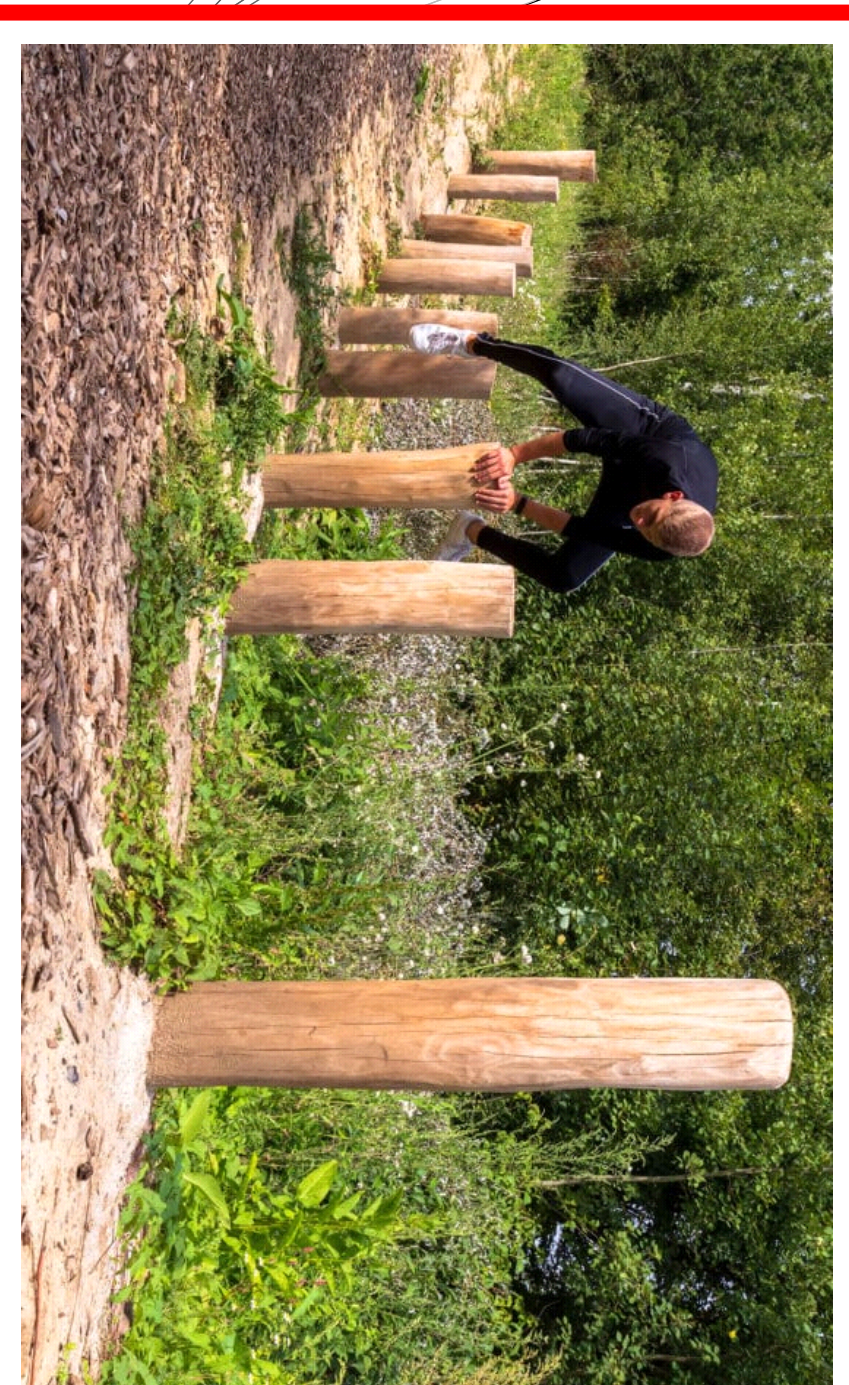

Hier werken we aan de nieuwe buitenruimte van sportcentrum de Bloesem

Fietsenstalling

Multifunctioneel sportveld
Voetbal | Basketbal | Tennis | Volleybal | Verblijven en ontmoeten

Beweegroute

Beweegroute rondom complex

Beplanting

Jaarrond uitstraling | biodiversiteit en ecologie |
afwisselend en divers | klimaatbestendig | interessant
winterbeeld

Bomen, meerstammige heesters, hagen, siergrassen en vaste planten

3D impressie entreeplein

Stedelijke groene uitstraling | Verblijven en ontmoeten |
sporten en bewegen | Multifunctioneel sportveld

Uitbreiding parkeerterrein

Skatepark incl. pumptrackbaan

Kapelle

Bloesem van Zeeland

dolmans
landscaping group