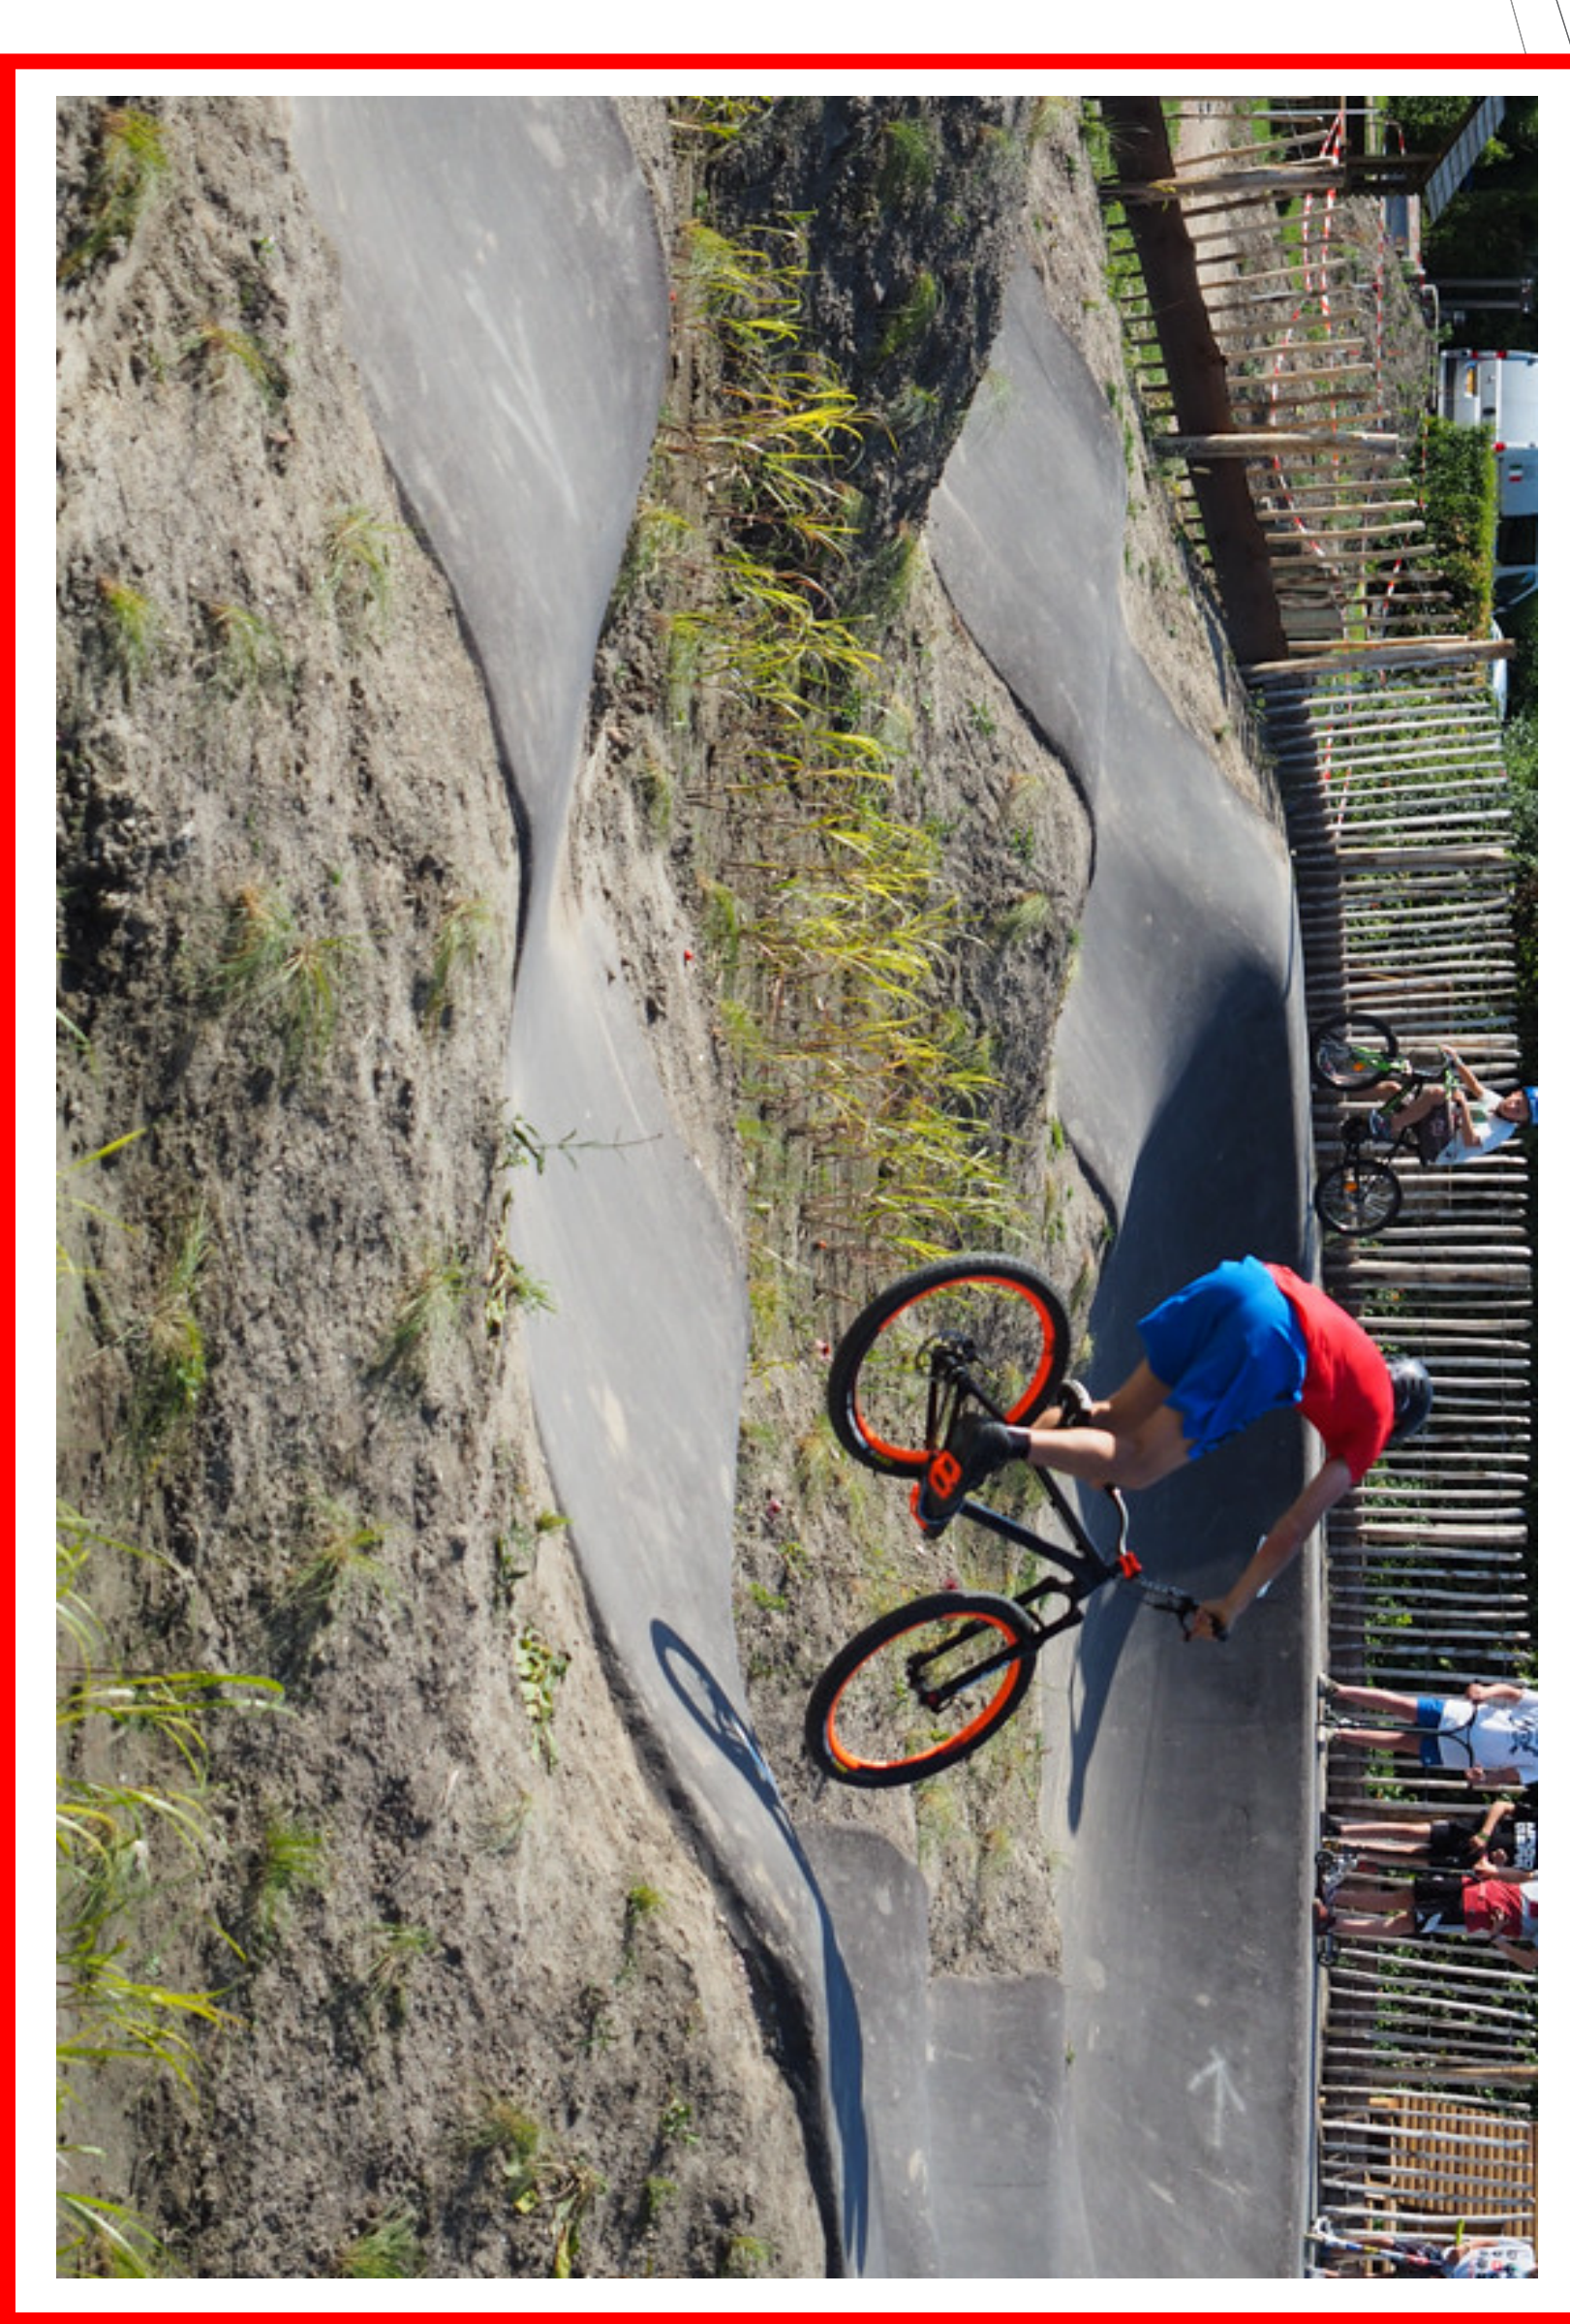

Skatepark incl. pumptrackbaan

Kapelle

Bloesem van Zeeland

dolmans
landscaping group